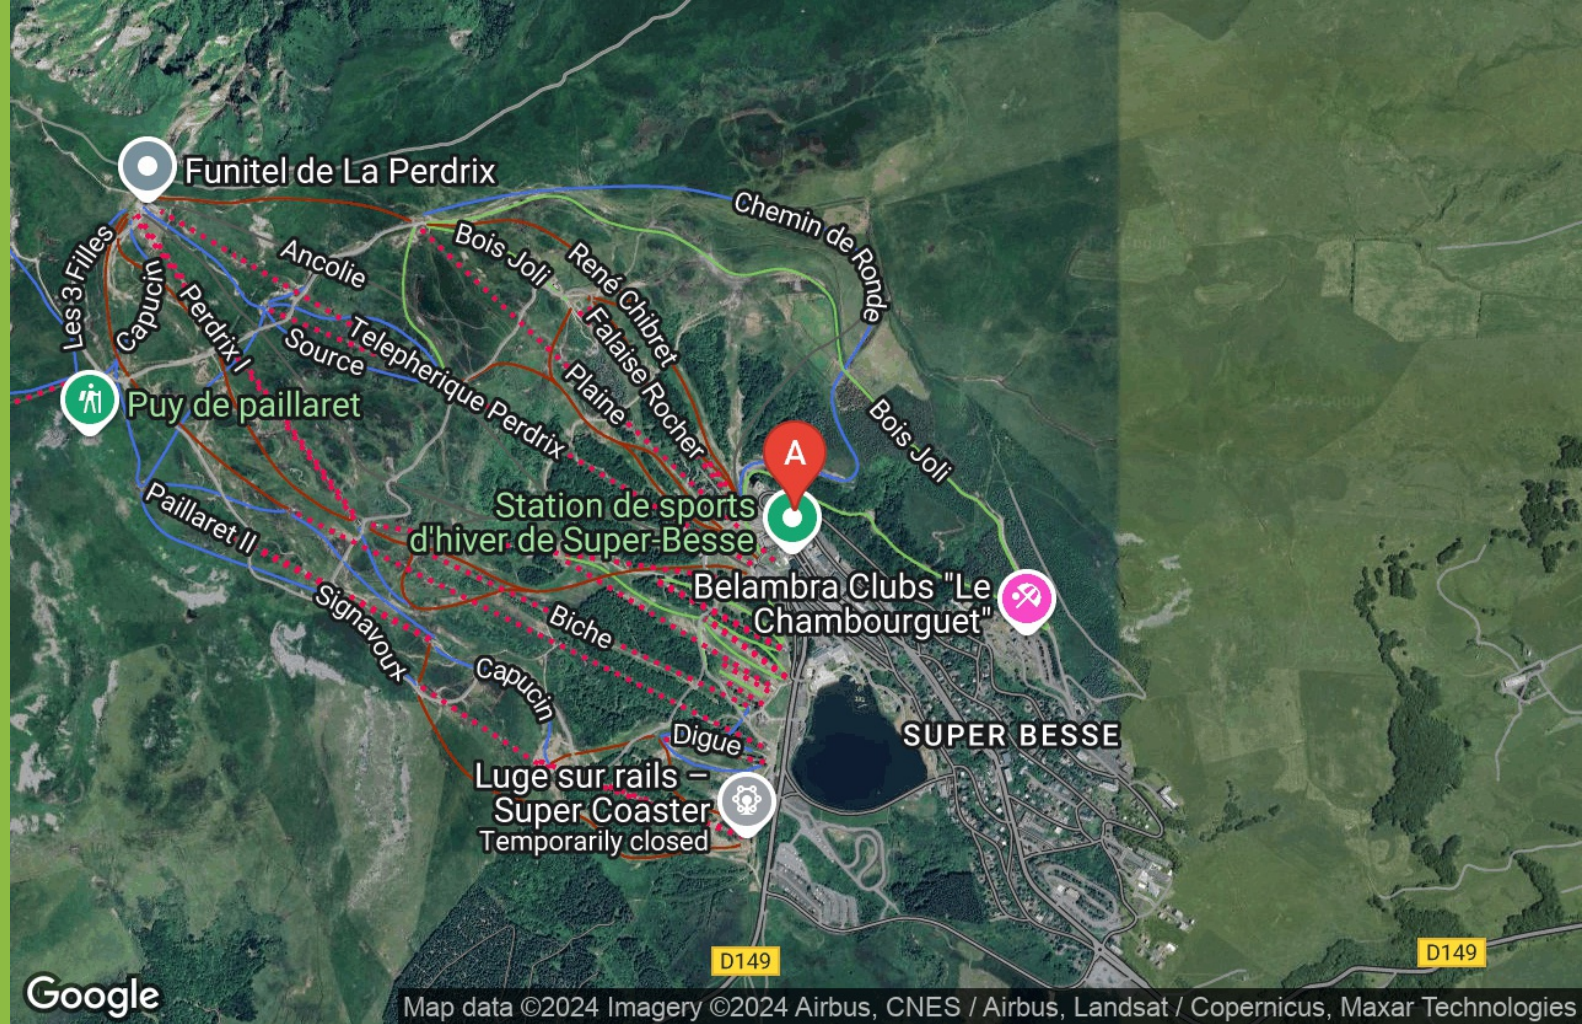

LOCATION MAUBER - SUPER-BESSE - MASSIF DU SANCY

LOCATION MAUBER - APPARTEMENT DANS RÉSIDENCE LA FORÊT N°79

Location de vacances pour 2 personnes à Super-
Besse - Massif du Sancy

<https://location-mauber-super-besse.fr>

Bernard Maubois

06 86 13 73 56
06 08 50 66 22

Location Mauber - Appartement dans
Résidence La Forêt n° 79 : 13 rue Marcel
Gauthier, Quartier Centre Station 63610 Super-
Besse

Location Mauber - Appartement dans Résidence La Forêt n° 79

Appartement

2

personnes
(Maxi: 2 pers.)

1

chambre

19

m²

Studio 2/3 personnes, tout confort situé plein sud, au pied des pistes et proche des commerces. Loue studio 2/3 personnes. Exposition sud avec vue sur le domaine skiable et sur le lac des Hermines. Résidence calme et agréable au pied des pistes et proche de tous les commerces. Tout confort et bien équipé : micro-ondes, four, WIFI gratuit , etc. Local à skis. Location à la semaine, taxe de séjour en sus. Idéal couple avec un enfant, couchage type "chauffeuse". Possibilité en supplément pour le ménage et location de draps et linge de toilette.